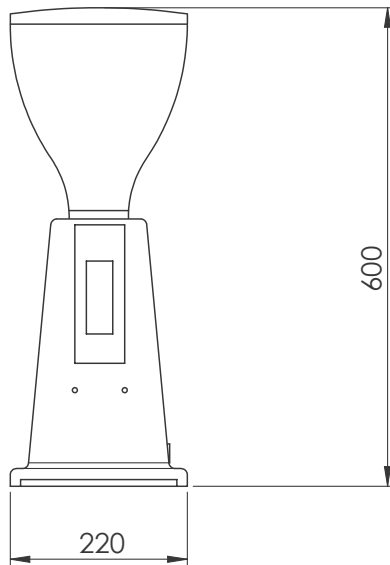

Zepředu

Boční

Elektro

Napětí:

602546 (GRNDEM600)

230 V/1N ph/50/60 Hz

Příkon max:

0.34 kW

Typ el.koncovky

CE-SCHUKO

Hlavní informace

Vnější rozměry, Šířka

230 mm

Vnější rozměry, Hloubka

370 mm

Vnější rozměry, Výška

600 mm

Netto váha:

ISO 9001; ISO 14001 kg

Přepravní váha:

13.5 kg

Přepravní výška:

870 mm

Přepravní šířka:

500 mm

Přepravní hloubka:

750 mm

Přepravní objem:

0.33 m³

**Zařízení pro přípravu kávy
Mlýnek na kávu, 75 mm**

Společnost si vyhrazuje právo provádět změny v produktech bez předchozího upozornění. Všechny informace byly správné v době tisku.