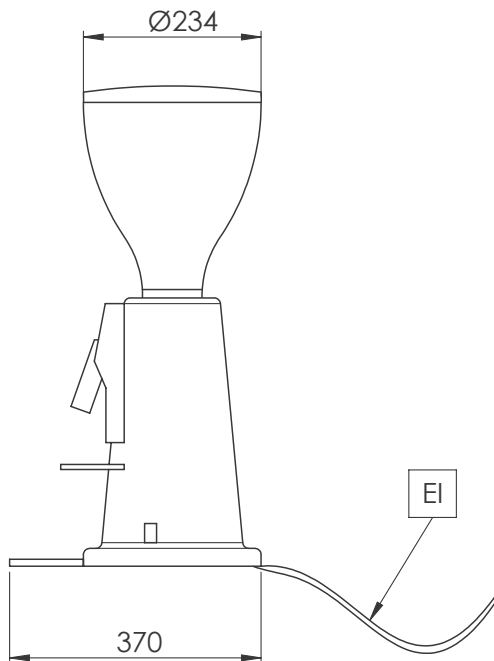

Zepředu

Boční

Elektro

Napětí:

602546 (GRNDEM600)

230 V/1N ph/50/60 Hz

Příkon max:

0.34 kW

Typ el.koncovky

CE-SCHUKO

Hlavní informace

Vnější rozměry, Šířka

230 mm

Vnější rozměry, Hloubka

370 mm

Vnější rozměry, Výška

600 mm

Netto váha:

ISO 9001; ISO 14001 kg

Přepravní váha:

13.5 kg

Přepravní výška:

870 mm

Přepravní šířka:

500 mm

Přepravní hloubka:

750 mm

Přepravní objem:

0.33 m³

**Zařízení pro přípravu kávy
Mlýnek na kávu, 75 mm**

Společnost si vyhrazuje právo provádět změny v produktech bez předchozího upozornění. Všechny informace byly správné v době tisku.